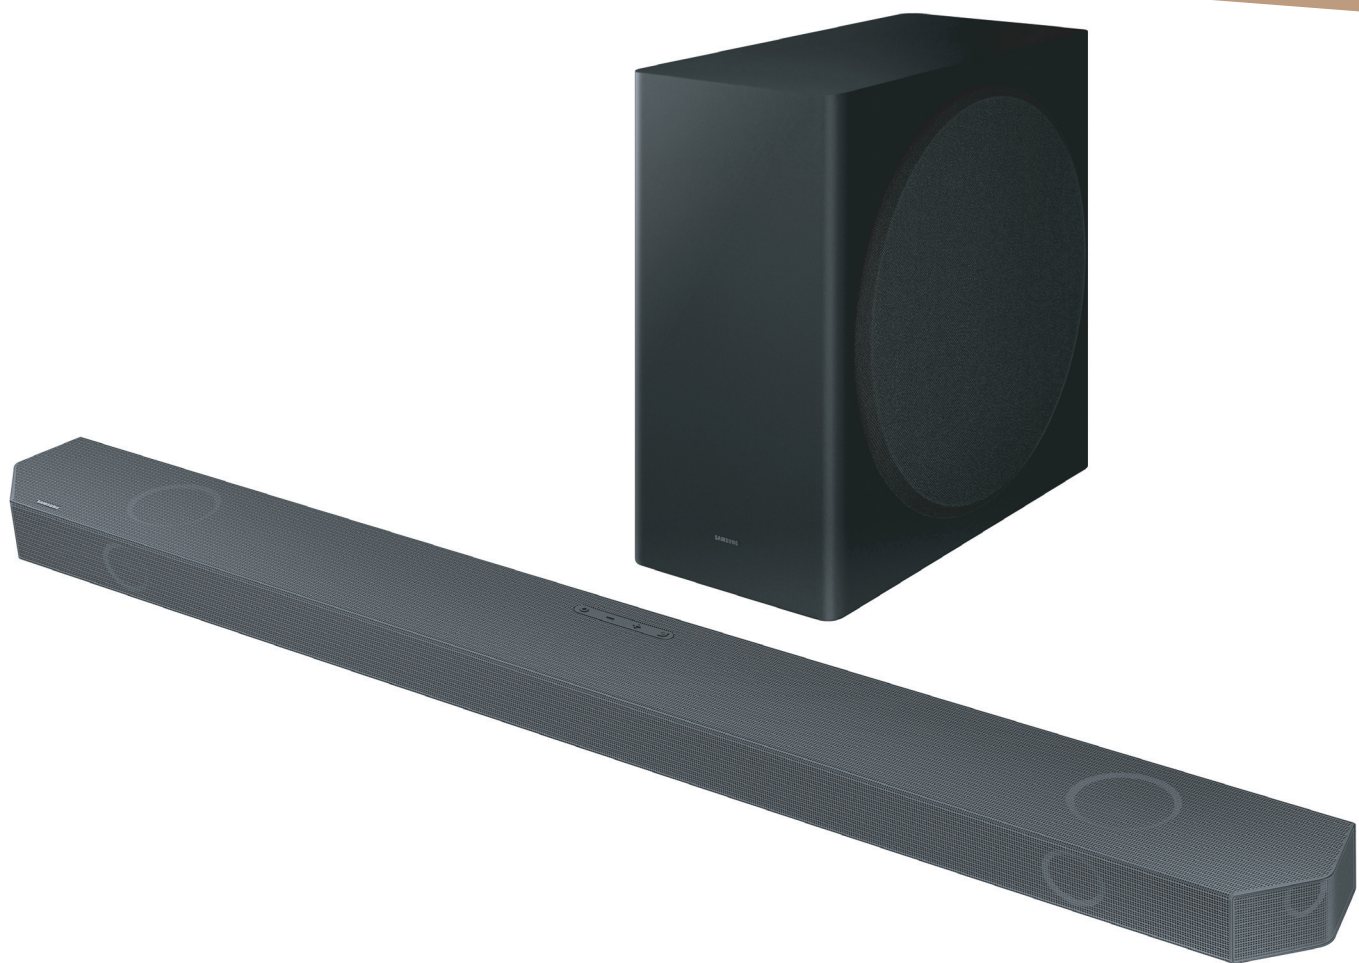

SAMSUNG

Barra de Sonido

HW-Q800B

Dolby Atmos inalámbrico

El primer Dolby Atmos inalámbrico del mundo. Un sonido envolvente sin necesidad de cables.

Q-Symphony Gen II

Disfruta de todos los altavoces a la vez. Esta tecnología exclusiva de Samsung combina el sonido del TV con la barra de sonido, sin anular ninguno.

5.1.2 canales

Sonido envolvente con Dolby Atmos gracias a 5 canales, 1 subwoofer y 2 altavoces superiores para un total de 11 altavoces.

SpaceFit Sound

El sonido se adapta a cualquier espacio gracias a los sensores del TV.

Compatible con asistentes de voz

Empareja la barra con tu asistente de voz favorito y pídele lo que quieras.

Más información en www.samsung.com/es

Barra de Sonido

HW-Q800B

Características

- 360W
- 5.1.2 CH
- 11 Altavoces
- Altavoz central
- Altavoz superior
- Altavoz lateral
- Subwoofer inalámbrico de 8" 160W
- Compatible con Wireless Surround Kit (SWA-9500S)

Sonido

- Wireless Dolby ATMOS
- Dolby True HD
- Dolby Digital Plus
- DTS:X
- Q-Symphony Gen II
- Modo Juego Pro
- Sonido Inteligente
- Active Voice Amplifier (AVA)
- Tap Sound
- SpaceFit Sound
- Modo noche
- Voice Enhancer
- Atmos Music
- Auto Sync con Samsung TV